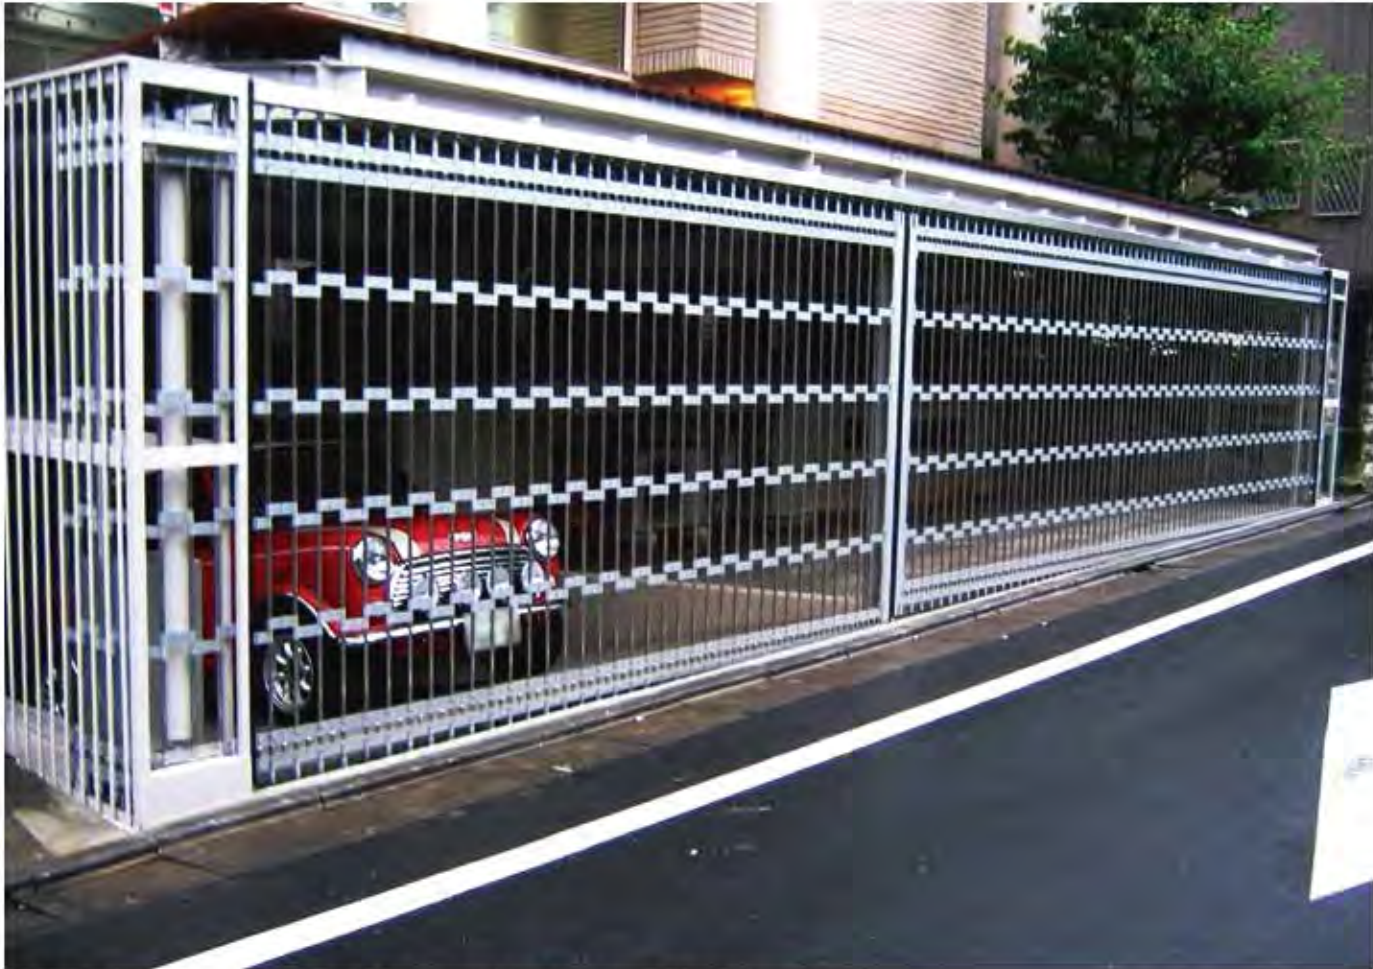

電動パイプシャッター

電動パイプシャッター

W5,500×H2,300 ステンレス製、両引き仕様、BOX型、千鳥タイプ